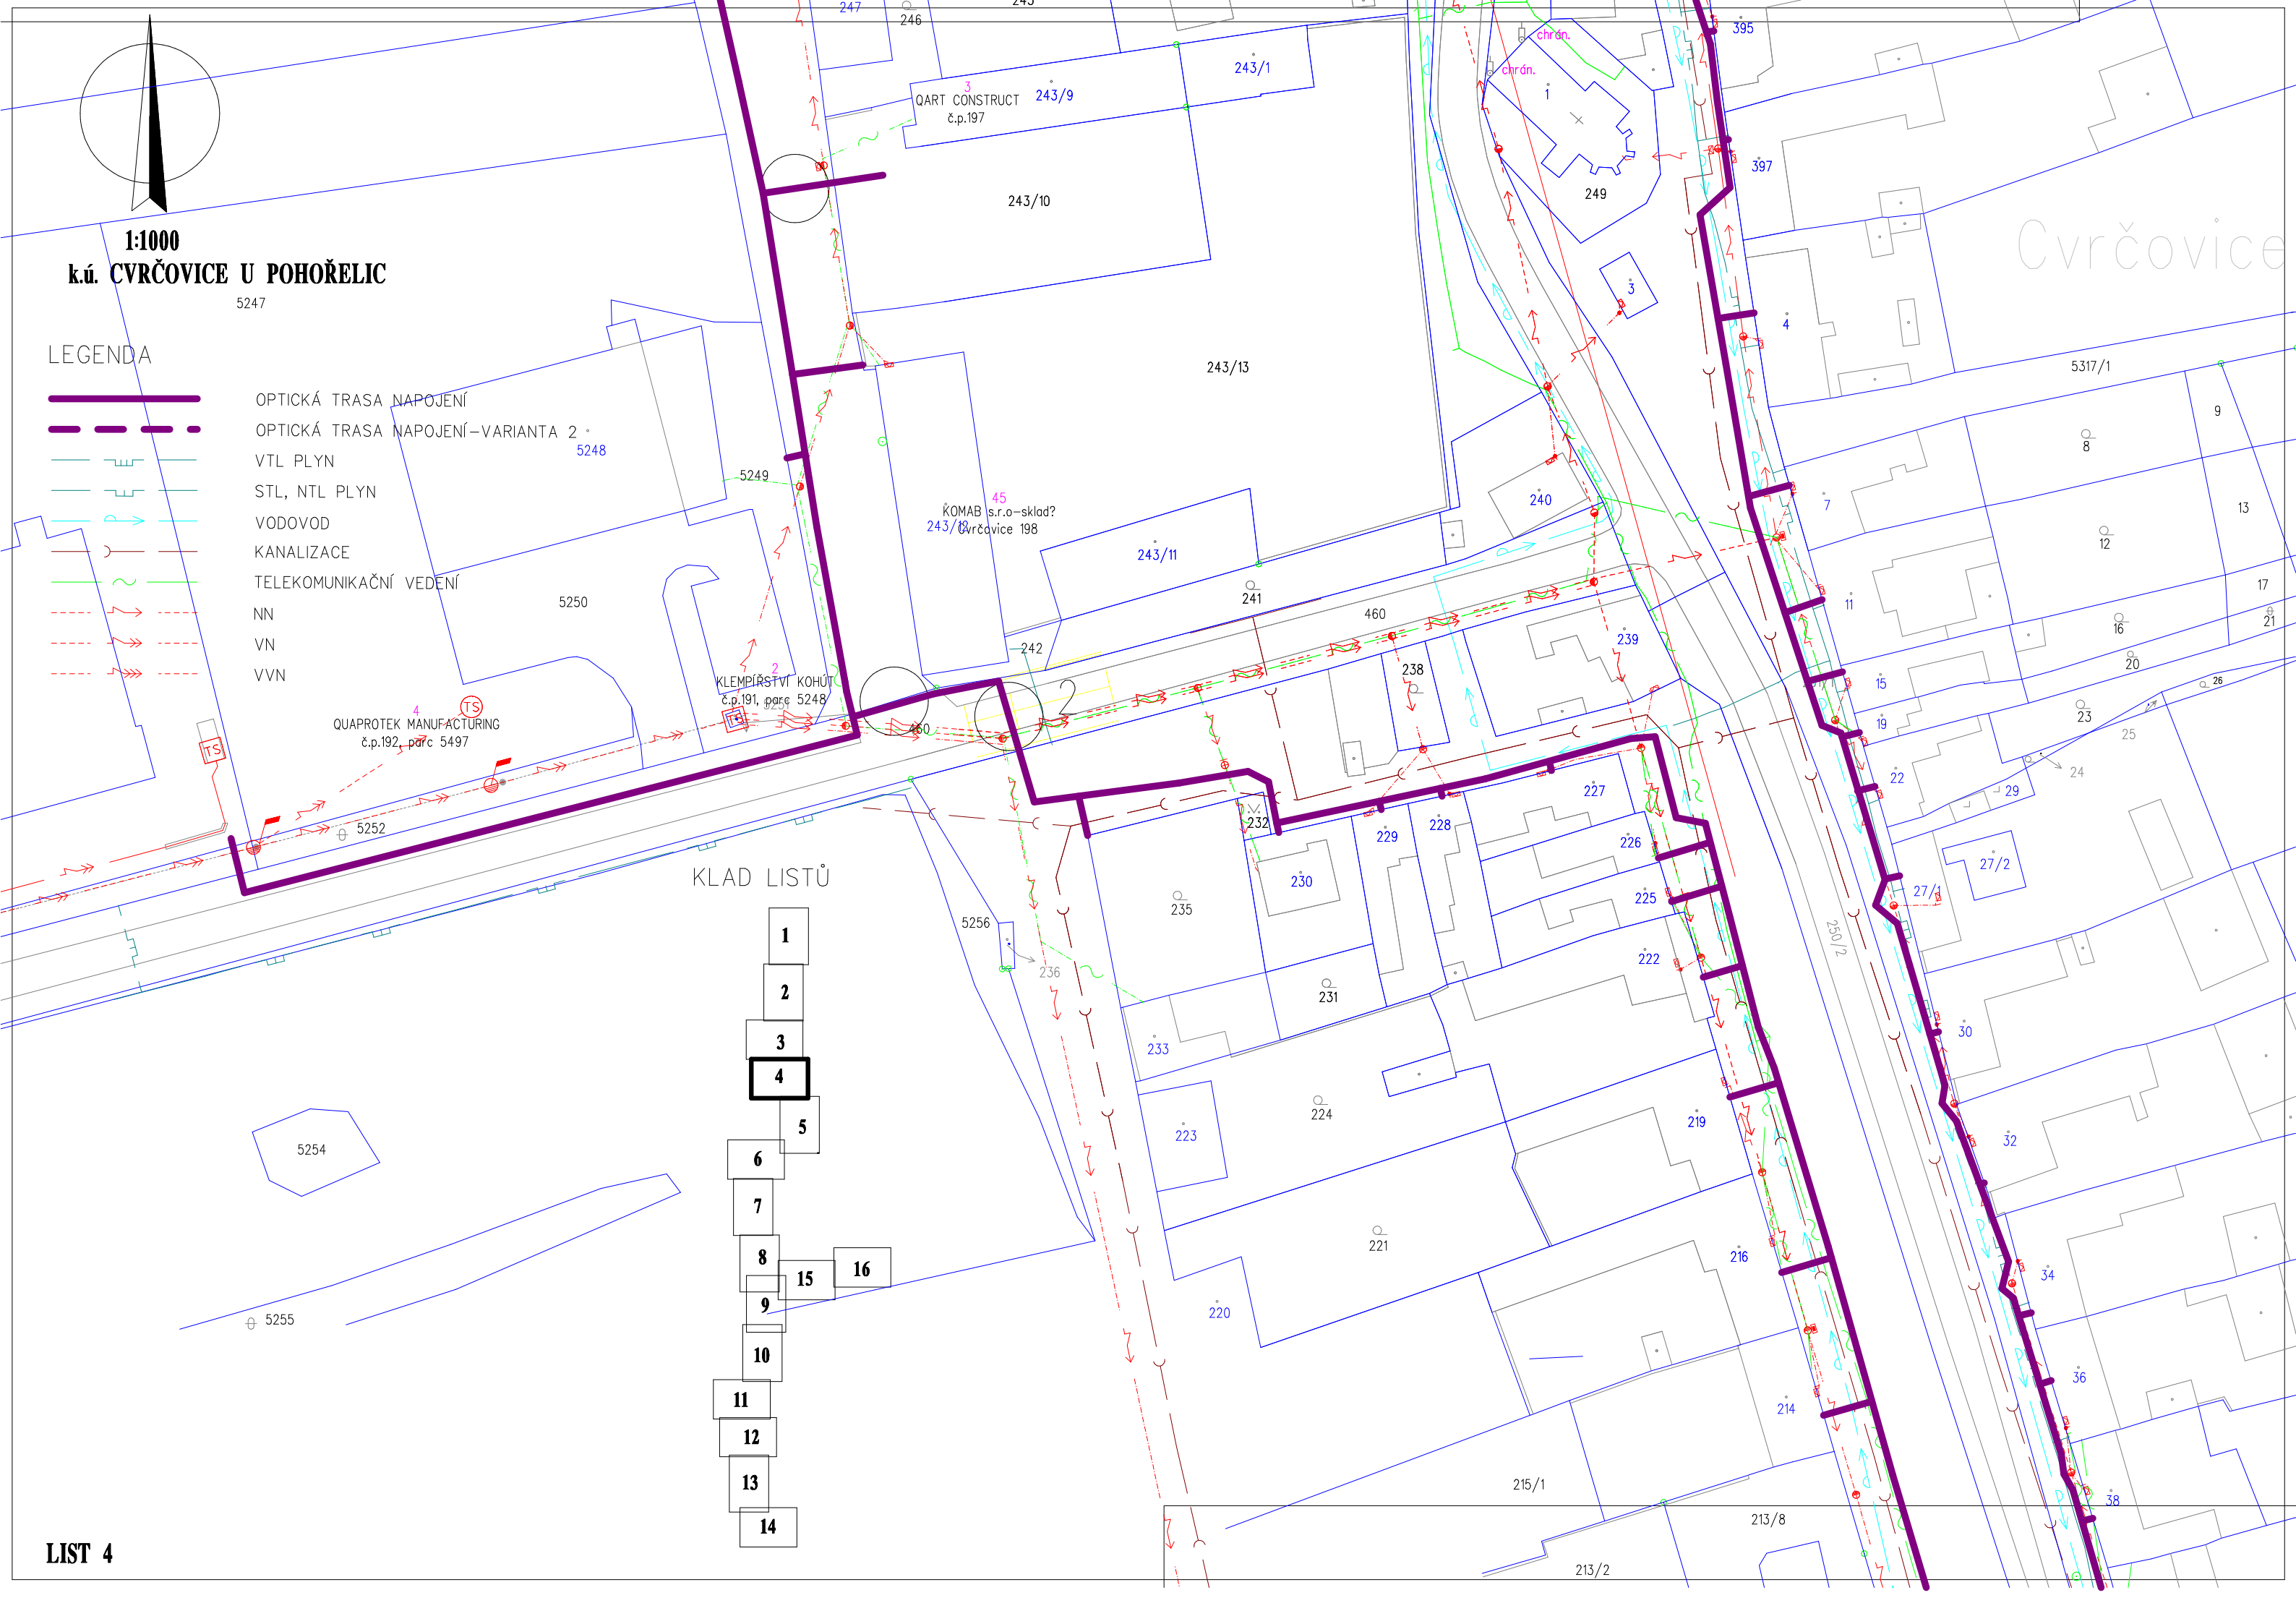

1:1000
k.ú. CVRČOVICE U POHOŘELIC
 5247

LEGENDA

-  OPTICKÁ TRASA NAPOJENÍ
-  OPTICKÁ TRASA NAPOJENÍ - VARIANTA 2
-  VTL PLYN
-  STL, NTL PLYN
-  VODOVOD
-  KANALIZACE
-  TELEKOMUNIKAČNÍ VEDENÍ
-  NN
-  VN
-  VVN

Cvrčovice

QUAPROTEK MANUFACTURING
 č.p.192, parc 5497

KLEMPÍŘSTVÍ KOHÚT
 č.p.191, parc 5248

KOMAB s.r.o.-sklad?
 243/8 Cvrčovice 198

QART CONSTRUCT
 č.p.197

KLAD LISTŮ

- 1
- 2
- 3
- 4**
- 5
- 6
- 7
- 8
- 9
- 10
- 11
- 12
- 13
- 14
- 15
- 16